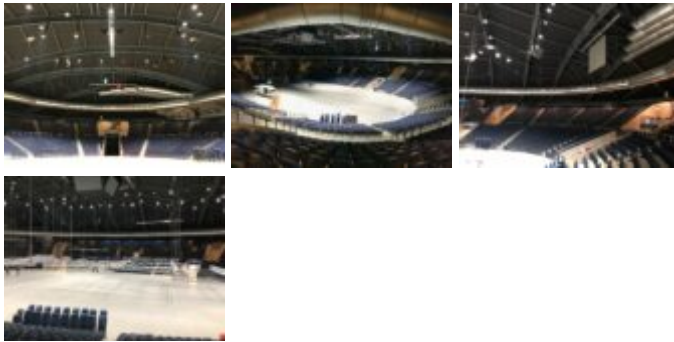

Braunschweig Volkswagenhalle (2018 – 2019)

Integration eines mobilen, funktionalen
Konzertzimmers

Beratungs- und Planungsleistung zur Raumakustik

Fotos © AMT Ingenieurgesellschaft mbH

Schlagwörter Sport- und Versammlungstätten,
Stadien, Hallen