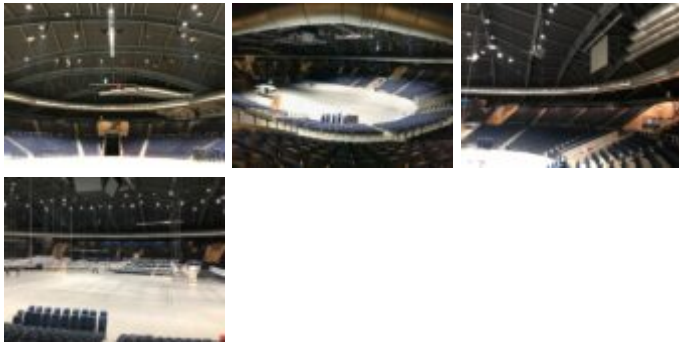

Braunschweig Volkswagenhalle (2018 - 2019)

Integration eines mobilen, funktionalen
Konzertzimmers

Beratungs- und Planungsleistung zur
Raumakustik

Fotos © AMT Ingenieurgesellschaft mbH

Schlagwörter Sport- und Versammlungsstätten,
Stadien, Hallen