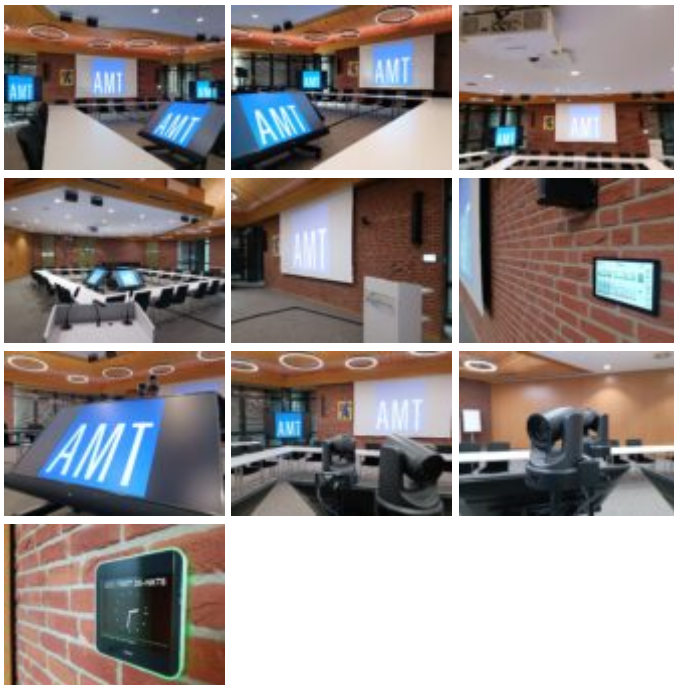

Celle Kreistagssäle (2022 –2024)

Modernisierung der Ausstattung Medientechnik im Neuen und Alten Kreistagssaal des Landkreises Celle.

Neuer Kreistagssaal:

- Großbilddarstellung mittels Projektionstechnik sowie mobiler, höhenverstellbarer Displays
- Drahtlose Präsentationstechnik
- Beschallungs- und Mikrofontechnik
- ameratechnik
- Web-Konferenz-System mit aktivierbarem Speaker-Tracking für hybride Sitzungen bei variabler Bestuhlung
- Mobile Display-Trolleys sowie mobiles Kamera-Möbel für hybride Sitzungen
- AV-Netzwerktechnik, Signalübertragungskomponenten
- AV-Steuerungstechnik (Bedienoberflächen)
- Rednerpult

- Konferenztechnik für den angrenzenden kleinen Saal
- Lasermodule zur Ausrichtung der Bestuhlungsvarianten

Alter Kreistagssaal:

- Projektionstechnik
- AV-Netzwerktechnik, Signalübertragungskomponenten
- AV-Steuerungstechnik und Infrastruktur
- Vorrüstung für hybride Sitzungen
- Drahtlose Präsentationstechnik

Die Planung erfolgte nach HOAI für die Leistungsphasen 2, 3 sowie 5 bis 8.

Fotos © AMT Ingenieurgesellschaft mbH

Schlagwörter Konferenz-, Beratungsräume, Hörsaal, Säle