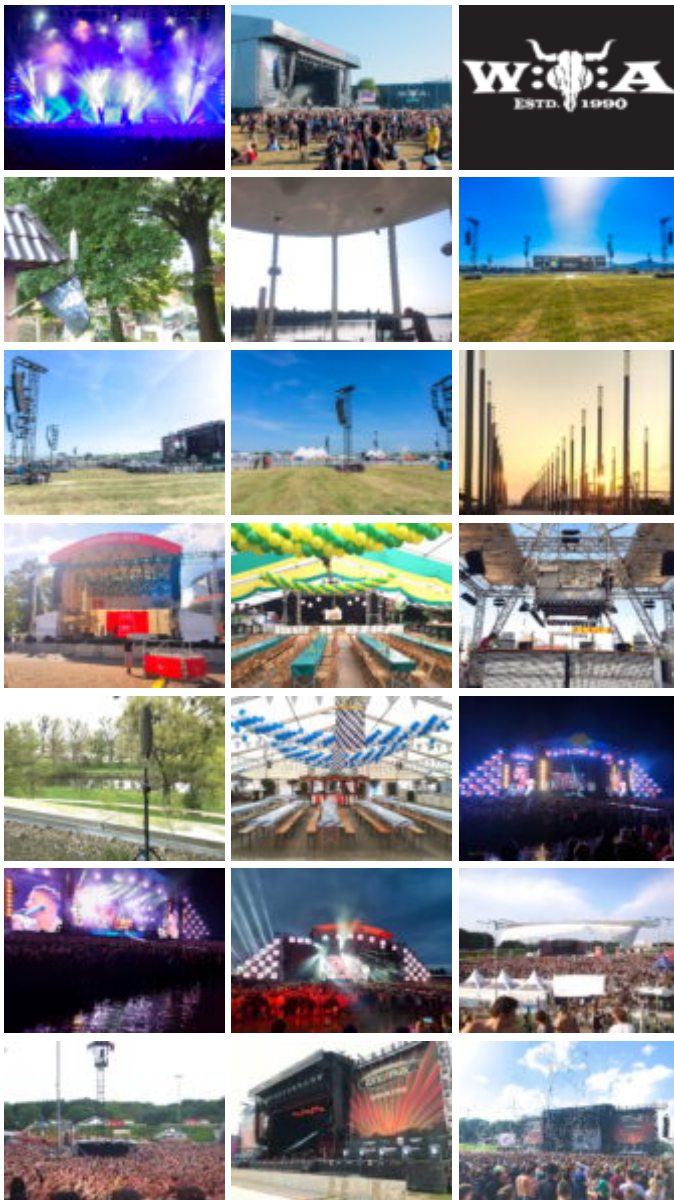

Schallimmissionsschutz für Veranstaltungen

Gibt es was zu feiern? Ein Event, ein Konzert oder eine Sportveranstaltung – wir sind für Sie als Berater dabei! Bereits im Vorfeld im Rahmen der Planung und Genehmigung sowie während der Veranstaltung – durch Immissionsmessungen und Steuerung der Veranstaltung – kümmern wir uns darum, dass die Feiernden Spaß haben können bei lauter Musik oder sonstigem Getöse und dennoch die Anwohner nicht zu sehr gestört werden in Ihrer Ruhe.

Einige Beispiele unserer Tätigkeiten:

- Hannover Maschseefest seit 2007
- Hannover Schützenfest seit 2008
- Hannover Frühlingsfest seit 2010
- Hannover Oktoberfest seit 2010
- Hannover Ideen Expo seit 2009
- Hockenheimring verschiedene Konzerte seit 2015
- Nürnberg Rock im Park seit 2008
- Wacken Open Air seit 2012

- Mendig Rock am Ring 2015 + 2016
- Leipzig Highfield Festival seit 2013
- Göttingen NDR 2 Soundcheck Neue Musik seit 2013
- Hannover AWD Arena Konzertveranstaltungen seit 2011
- Hannover HDI Arena Konzertveranstaltungen seit 2015
- Hannover NDR Klassik Open Air seit 2014
- Hannover Messegelände / Expo Plaza Konzertveranstaltungen seit 2000
- Nürnberg DTM seit 2016
- Frankfurt Prolight & Sound seit 2017
- Hartenholm Werner Rennen seit 2018
- Bremen Bürgerweide Konzertveranstaltungen seit 2013
- Bad Segeberg Freilichtbühne Konzertveranstaltungen seit 2016
- Hockenheim Glücksgefühle Festival seit 2023

- Vechta Stoppelmarkt seit 2024

Geht's auch ein bisschen kleiner?

- Braunschweig Festival Theaterformen seit 2010
- Braunschweig Holi Festival 2014 – 2016
- Hannover B2RUN seit 2010
- Hannover Firmenlauf 2010 – 2016
- Silvesterlauf seit 2010
- Braunschweig Raffteichbad
Konzertveranstaltungen seit 2006
- Braunschweig ATP Tennis seit 2006
- Hannover Liste Meile Fest seit 2011
- Aschaffenburg Afrika-Karibik-Festival seit 2011
- Leipzig Oktoberfest seit 2016
- Sehnde SNNTG-Festival seit 2017
- Hannover Fete de la Musique seit 2010